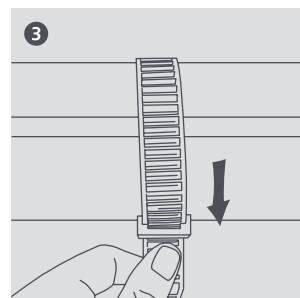

Kabelbinder

Einfache Befestigung, hervorragend für die Verlegung von Rohrsträngen.

Schiene

Gewindestange

Wand

HAUPTMERKMALE

- Schnell zu befestigen, leicht und wiederverwendbar
- Perfekt für die Verlegung von Rohrsträngen
- Große Breite zum Schutz der Rohrisolierung
- Hitzebeständig bis 70 °C
- Erhältlich in 4 Längen
- Erhältlich in weiß

KENNDATEN	
Material	LDPE
Max. Temperatur	70 °C
Max. Abstand zwischen den Halterungen	1,2 m

OPTIONEN			
Beschreibung	Abmessungen	Art.-Nr. Best.-Nr.	Menge
T250 weiß	250 x 20 mm	B6411 ZZ1098	10
T300 weiß	300 x 20 mm	B6412 ZZ1100	10
T350 weiß	350 x 20 mm	B6413 ZZ1102	10
T400 weiß	400 x 20 mm	B6414 ZZ1104	10
T250 schwarz	250 x 20 mm	B6551 ZZ1099	10
T300 schwarz	300 x 20 mm	B6552 ZZ1101	10
T350 schwarz	350 x 20 mm	B6553 ZZ1103	10
T400 schwarz	400 x 20 mm	B6554 ZZ1105	10