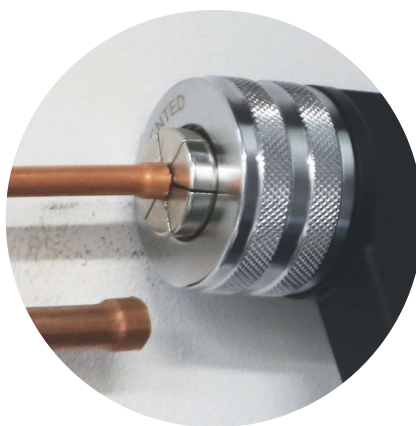

## EXPANDER-SATZ MEHRERE GRÖSSEN

Der patentierte 6 mm Aufweitkopf macht das Verlegen kleiner bis großer Rohrleitungen zum Kinderspiel.

8x Expanderkopf:  
1 x 1/4", 1 x 3/8", 1 x 1/2", 1 x 5/8",  
1 x 3/4", 1 x 7/8", 1 x 1", 1 x 1 - 1/8"

Art.-Nr. | Best.-Nr.    JAV-1025 | ZW8034

**P** PATENTED DESIGN.

**1**  
JAHR  
GARANTIE

## EXPANDERKOPF

Größen	Art.-Nr.   Best.-Nr.	Größen	Art.-Nr.   Best.-Nr.	Größen	Art.-Nr.   Best.-Nr.
1/4"	JAV-1081   ZW8035	3/8"	JAV-1083   ZW8038	1"	JAV-1088   ZW8041
1/2"	JAV-1080   ZW8036	5/8"	JAV-1084   ZW8039	1 - 1/8"	JAV-1086   ZW8042
3/4"	JAV-1082   ZW8037	7/8"	JAV-1085   ZW8040	1 - 3/8"	JAV-1054   ZW8043
				1 - 5/8"	JAV-1055   ZW8044