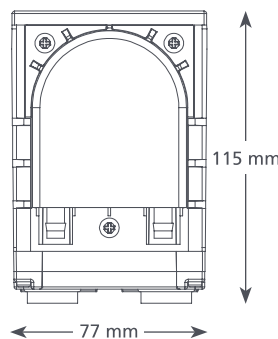

| UNIVERSAL KENNDATEN | |
|------------------------|-----------------------------|
| Max. Förderleistung | 6,5 l/h bei 12 m Förderhöhe |
| Max. empf. Förderhöhe | 12 m |
| Max. Ansaughöhe | 3 m |
| Geräuschpegel @ 1 m | 47 dB(A) |
| Versorgungsspannung | 230 V~, 0,2 A, 50/60 Hz |
| Auslegung | Dauerbetrieb |
| Geräteklasse | I |
| Max. Anschlussleistung | 8,5 kW |
| Max. Wassertemperatur | 40 °C / 104 °F |
| Druckleitung | 6 mm ID |
| IP-Schutz | IP 21 |
| Sicherheitsschalter | entfällt |
| Hitzeschutz | ✓ |
| Vollständig vergossen | entfällt |
| Selbstansaugend | ✓ |