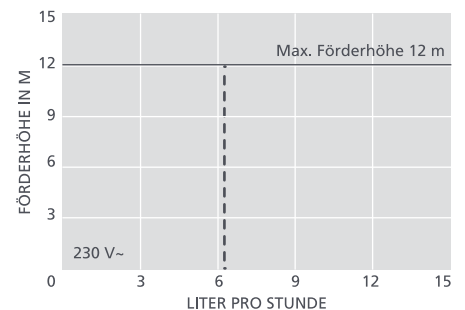

Max. Förderleistung 6,5 l/h

Max. Förderhöhe 12 m
(Förderleistung 6,5 l/h)

HAUPTMERKMALE

- Steuerung durch Lufttemperatursensor
- Dezentrale Installation möglich
- Pumpt verunreinigtes Wasser
- Trockenlauf möglich

| UNIVERSAL KENNDATEN | |
|------------------------|-----------------------------|
| Max. Förderleistung | 6,5 l/h bei 12 m Förderhöhe |
| Max. empf. Förderhöhe | 12 m |
| Max. Ansaughöhe | 3 m |
| Geräuschpegel @ 1 m | 47 dB(A) |
| Versorgungsspannung | 230 V~, 0,2 A, 50/60 Hz |
| Auslegung | Dauerbetrieb |
| Geräteklasse | I |
| Max. Anschlussleistung | 8,5 kW |
| Max. Wassertemperatur | 40 °C / 104 °F |
| Druckleitung | 6 mm ID |
| IP-Schutz | IP 21 |
| Sicherheitsschalter | entfällt |
| Hitzeschutz | ✓ |
| Vollständig vergossen | entfällt |
| Selbstansaugend | ✓ |