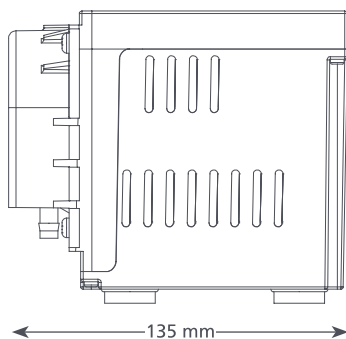

| UNIVERSAL KENNDATEN | |
|------------------------|-----------------------------|
| Max. Förderleistung | 6,5 l/h bei 12 m Förderhöhe |
| Max. empf. Förderhöhe | 12 m |
| Max. Ansaughöhe | 3 m |
| Geräuschpegel @ 1 m | 47 dB(A) |
| Versorgungsspannung | 230 V~, 0,2 A, 50/60 Hz |
| Auslegung | Dauerbetrieb |
| Geräteklasse | I |
| Max. Anschlussleistung | 8,5 kW |
| Max. Wassertemperatur | 40 °C / 104 °F |
| Druckleitung | 6 mm ID |
| IP-Schutz | IP 21 |
| Sicherheitsschalter | entfällt |
| Hitzeschutz | ✓ |
| Vollständig vergossen | entfällt |
| Selbstansaugend | ✓ |